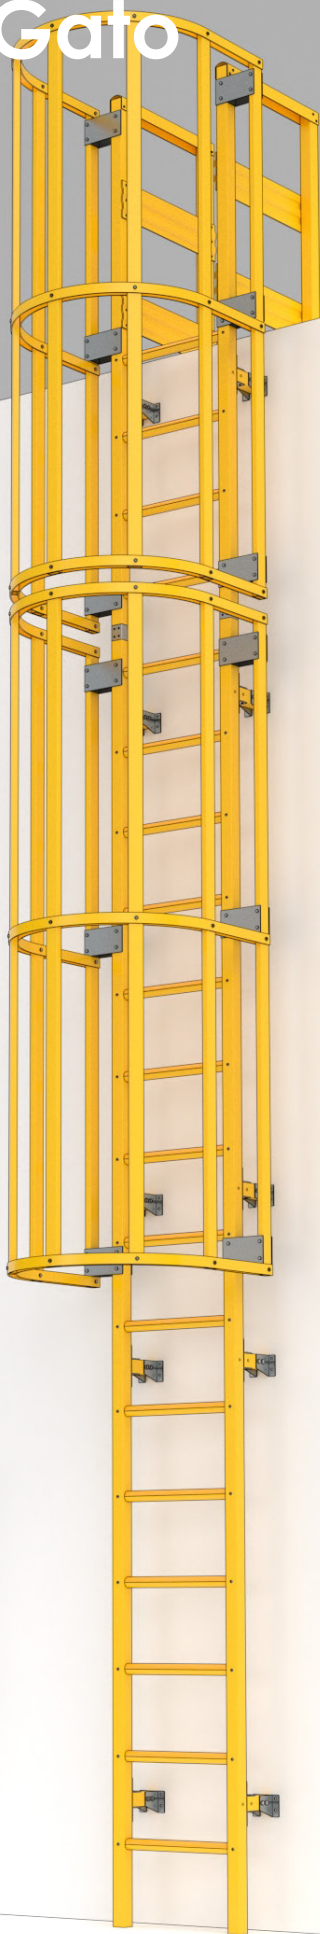

Escaleras Tipo Gato

FRP | PRFV

Las escaleras fijas o escaleras tipo gato HORN®, son escaleras ideales como sistema de acceso a grandes alturas, o lugares donde se requiera una instalación fija con poco espacio de maniobrabilidad y altos estándares de seguridad, ya que pueden fabricarse con jaula de seguridad y/o baranda de retorno.

Las escaleras tipo gato HORN®, esta fabricadas con perfiles de PRFV (Plástico Reforzado en Fibra de Vidrio), ofreciendo importantes ventajas sobre las escaleras metálicas tradicionales en cuanto a vida útil, mantenimiento, resistencia eléctrica y versatilidad.

Las escaleras HORN® estan diseñadas para cumplir con el estandar **ANSI-ASC A14.3-2008**, haciendolas un producto de alta calidad y por ende brindando la maxima seguridad al usuario.