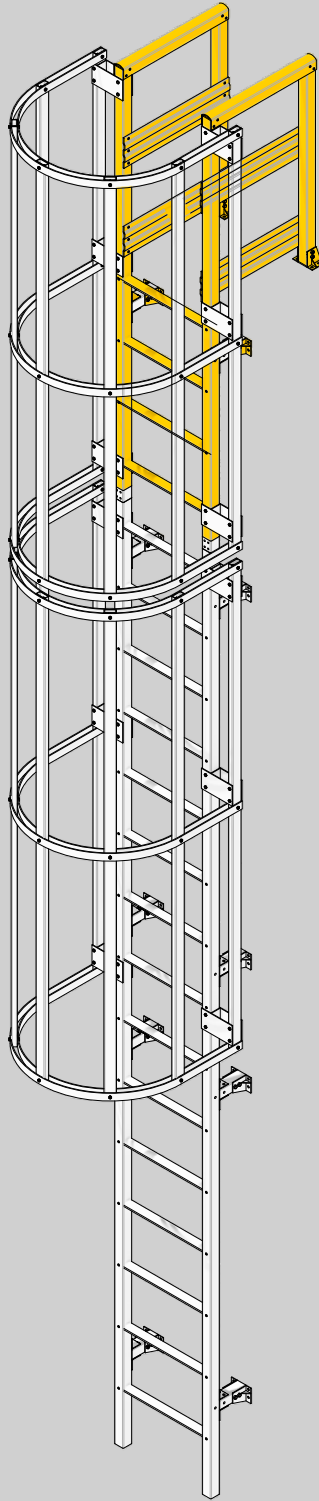

Baranda de Retorno

Facilita el ingreso y egreso de la escalera brindando mayor seguridad en su uso.