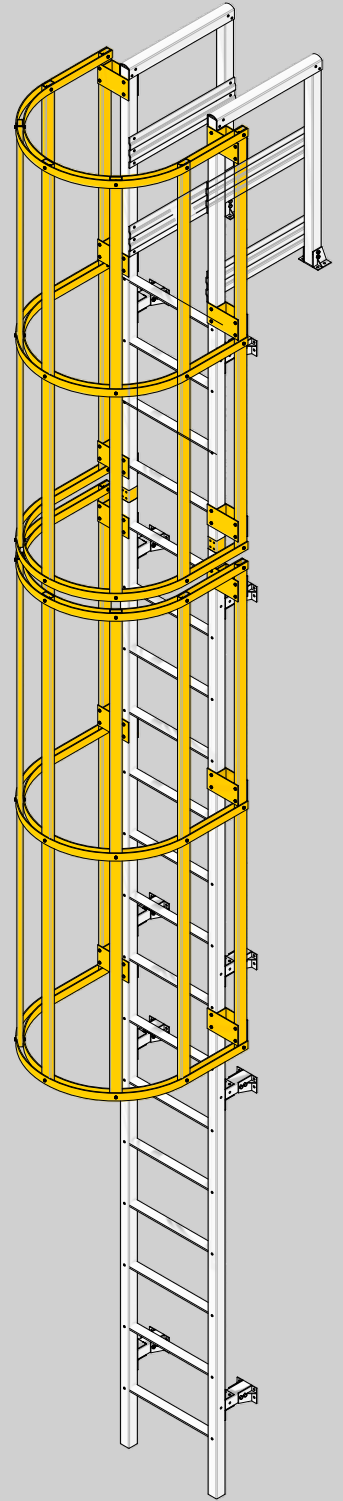

Jaula de Seguridad

Brinda mayor seguridad en el tránsito de ascenso y descenso a través de la escalera.