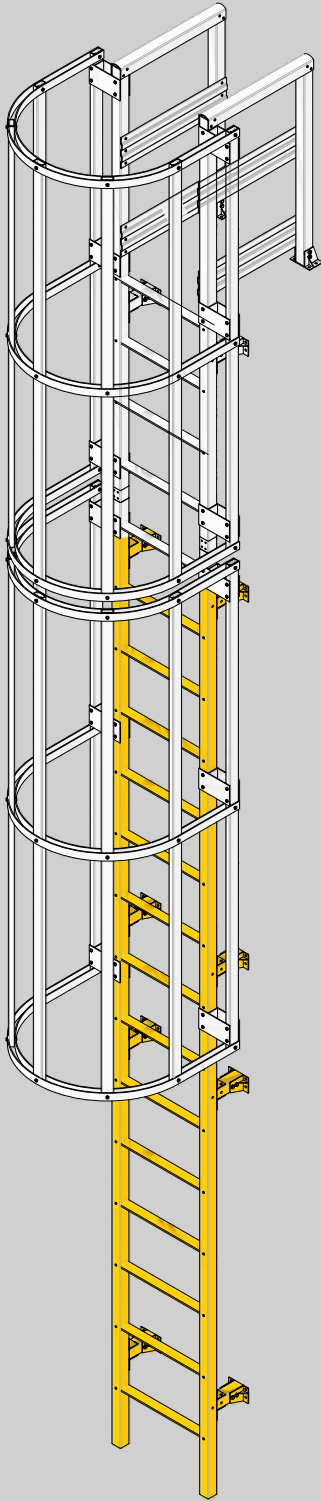

Configuración

Escaleras Tipo Gato

Escalera Gato

Las longitudes de las secciones pueden variar dependiendo de los requerimientos del cliente y las características de instalación.