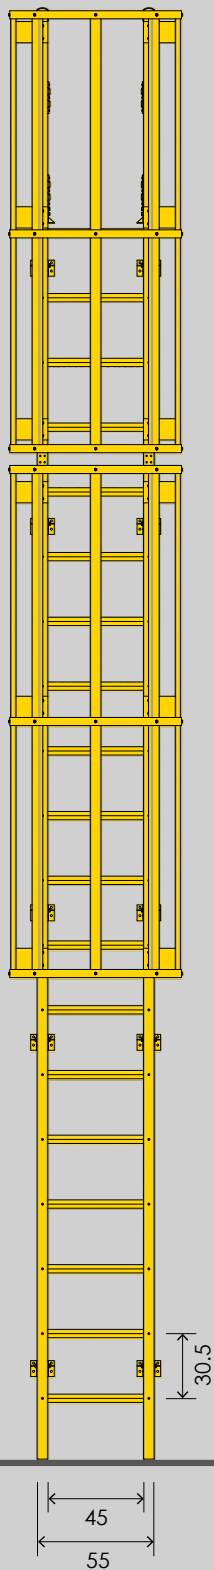

Dimensiones

Escaleras Tipo Gato

Frontal