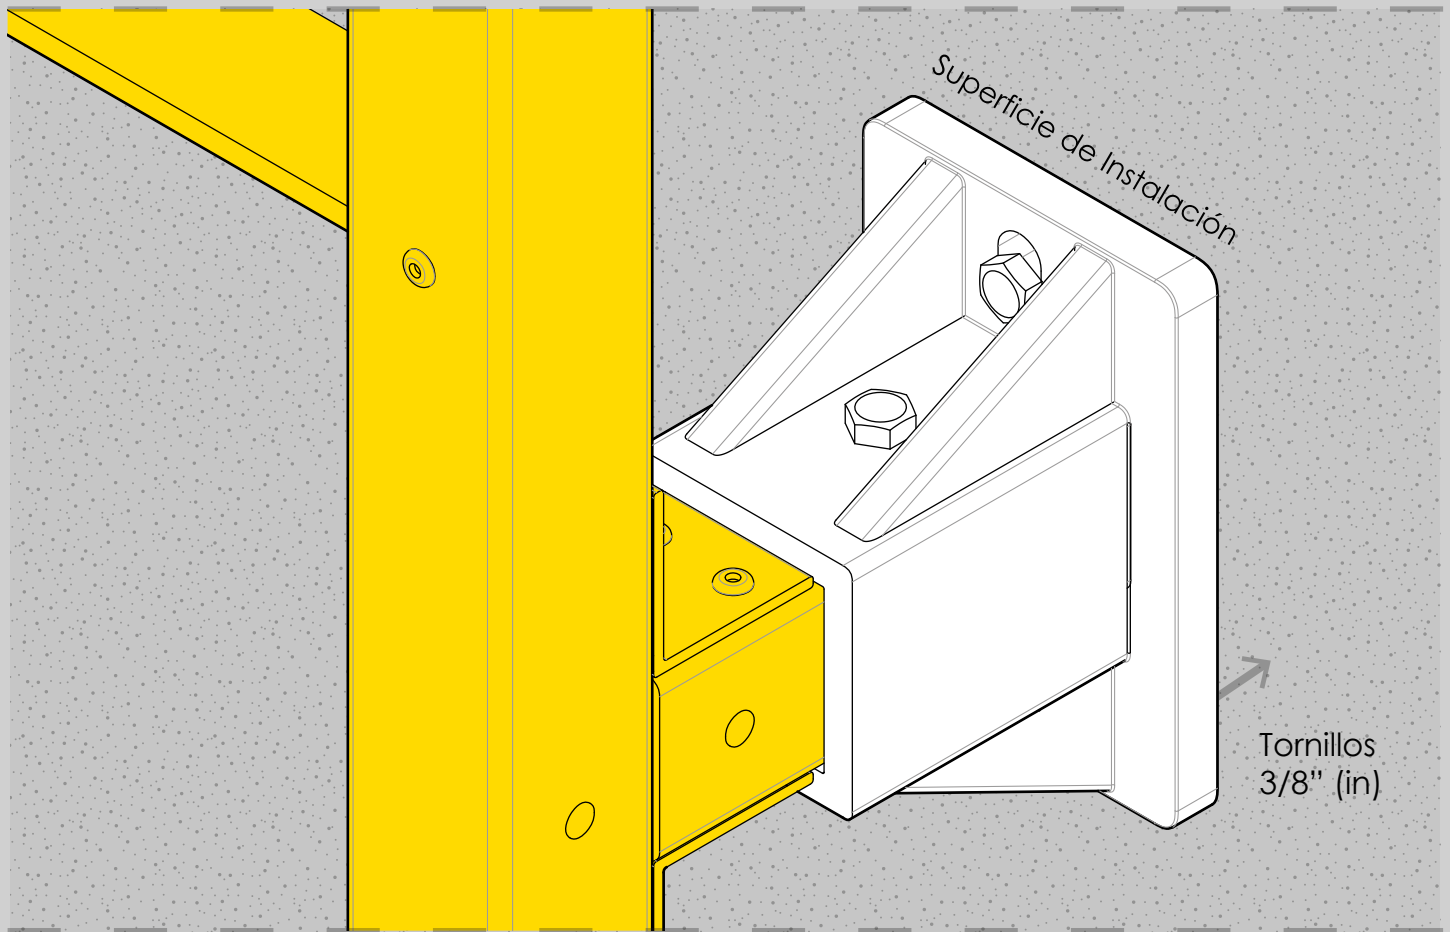

Fijación a Muro

Escaleras Tipo Gato